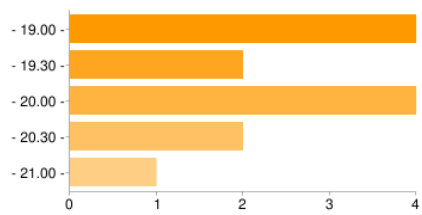

Jeśli wybrana godzina rajdowania jest dla Ciebie nie odpowiednia zaproponuj inną. - Niedziela