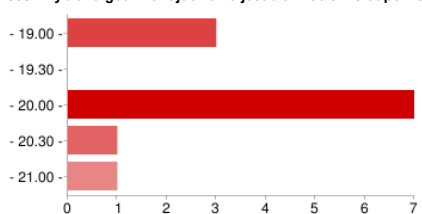

W jakie dni tygodnia możesz rajdować ?

Poniedziałek	16	73%
Wtorek	11	50%
Środa	14	64%
Czwartek	9	41%
Piątek	15	68%
Sobota	8	36%
Niedziela	16	73%

Użytkownicy mogą zaznaczać więcej niż jedno pole wyboru, więc ogólna wartość procentowa po zsumowaniu może przekroczyć 100%.

Jeśli wybrana godzina rajdowania jest dla Ciebie nie odpowiednia zaproponuj inną. - Poniedziałek

- 19.00 -	3	14%
- 19.30 -	0	0%
- 20.00 -	7	32%
- 20.30 -	1	5%
- 21.00 -	1	5%

Jeśli wybrana godzina rajdowania jest dla Ciebie nie odpowiednia zaproponuj inną. - Wtorek