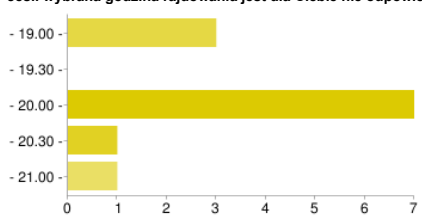

W jakie dni tygodnia możesz rajdować ?

Poniedziałek	16	73%
Wtorek	11	50%
Środa	14	64%
Czwartek	9	41%
Piątek	15	68%
Sobota	8	36%
Niedziela	16	73%

Użytkownicy mogą zaznaczać więcej niż jedno pole wyboru, więc ogólna wartość procentowa po zsumowaniu może przekroczyć 100%.

Jeśli wybrana godzina rajdowania jest dla Ciebie nie odpowiednia zaproponuj inną. - Poniedziałek

- 19.00 -	3	14%
- 19.30 -	0	0%
- 20.00 -	7	32%
- 20.30 -	1	5%
- 21.00 -	1	5%

Jeśli wybrana godzina rajdowania jest dla Ciebie nie odpowiednia zaproponuj inną. - Wtorek

- 19.00 -	3	14%
- 19.30 -	0	0%
- 20.00 -	7	32%
- 20.30 -	1	5%
- 21.00 -	1	5%

Jeśli wybrana godzina rajdowania jest dla Ciebie nie odpowiednia zaproponuj inną. - Środa

- 19.00 -	3	14%
- 19.30 -	0	0%
- 20.00 -	7	32%
- 20.30 -	1	5%
- 21.00 -	1	5%