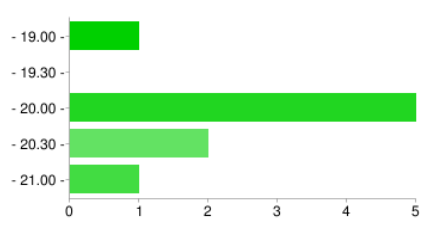

- 19.00 -	1	5%
- 19.30 -	0	0%
- 20.00 -	5	23%
- 20.30 -	2	9%
- 21.00 -	1	5%

Jeśli wybrana godzina rajdowania jest dla Ciebie nie odpowiednia zaproponuj inną. - Piątek

- 19.00 -	4	18%
- 19.30 -	0	0%
- 20.00 -	4	18%
- 20.30 -	2	9%
- 21.00 -	1	5%

Jeśli wybrana godzina rajdowania jest dla Ciebie nie odpowiednia zaproponuj inną. - Sobota

- 19.00 -	2	9%
- 19.30 -	0	0%
- 20.00 -	2	9%
- 20.30 -	2	9%
- 21.00 -	2	9%

Jeśli wybrana godzina rajdowania jest dla Ciebie nie odpowiednia zaproponuj inną. - Niedziela

- 19.00 -	4	18%
- 19.30 -	2	9%
- 20.00 -	4	18%
- 20.30 -	2	9%
- 21.00 -	1	5%

Liczba odpowiedzi dziennych