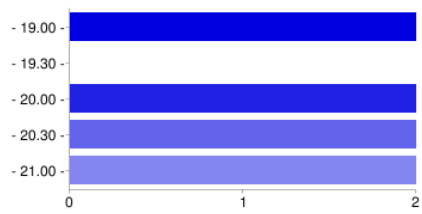

- 19.00 -	3	14%
- 19.30 -	0	0%
- 20.00 -	7	32%
- 20.30 -	1	5%
- 21.00 -	1	5%

Jeśli wybrana godzina rajdowania jest dla Ciebie nie odpowiednia zaproponuj inną. - Środa

- 19.00 -	3	14%
- 19.30 -	0	0%
- 20.00 -	7	32%
- 20.30 -	1	5%
- 21.00 -	1	5%

Jeśli wybrana godzina rajdowania jest dla Ciebie nie odpowiednia zaproponuj inną. - Czwartek

- 19.00 -	1	5%
- 19.30 -	0	0%
- 20.00 -	5	23%
- 20.30 -	2	9%
- 21.00 -	1	5%

Jeśli wybrana godzina rajdowania jest dla Ciebie nie odpowiednia zaproponuj inną. - Piątek

- 19.00 -	4	18%
- 19.30 -	0	0%
- 20.00 -	4	18%
- 20.30 -	2	9%
- 21.00 -	1	5%

Jeśli wybrana godzina rajdowania jest dla Ciebie nie odpowiednia zaproponuj inną. - Sobota

- 19.00 -	2	9%
- 19.30 -	0	0%
- 20.00 -	2	9%
- 20.30 -	2	9%
- 21.00 -	2	9%