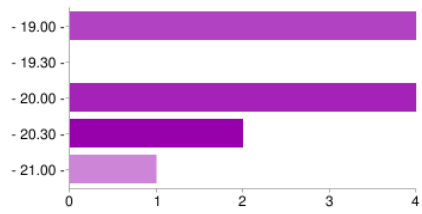

Jeśli wybrana godzina rajdowania jest dla Ciebie nie odpowiednia zaproponuj inną. - Poniedziałek

- 19.00 -	3	14%
- 19.30 -	0	0%
- 20.00 -	7	32%
- 20.30 -	1	5%
- 21.00 -	1	5%

Jeśli wybrana godzina rajdowania jest dla Ciebie nie odpowiednia zaproponuj inną. - Wtorek

- 19.00 -	3	14%
- 19.30 -	0	0%
- 20.00 -	7	32%
- 20.30 -	1	5%
- 21.00 -	1	5%

Jeśli wybrana godzina rajdowania jest dla Ciebie nie odpowiednia zaproponuj inną. - Środa

- 19.00 -	3	14%
- 19.30 -	0	0%
- 20.00 -	7	32%
- 20.30 -	1	5%
- 21.00 -	1	5%

Jeśli wybrana godzina rajdowania jest dla Ciebie nie odpowiednia zaproponuj inną. - Czwartek

- 19.00 -	1	5%
- 19.30 -	0	0%
- 20.00 -	5	23%
- 20.30 -	2	9%
- 21.00 -	1	5%

Jeśli wybrana godzina rajdowania jest dla Ciebie nie odpowiednia zaproponuj inną. - Piątek